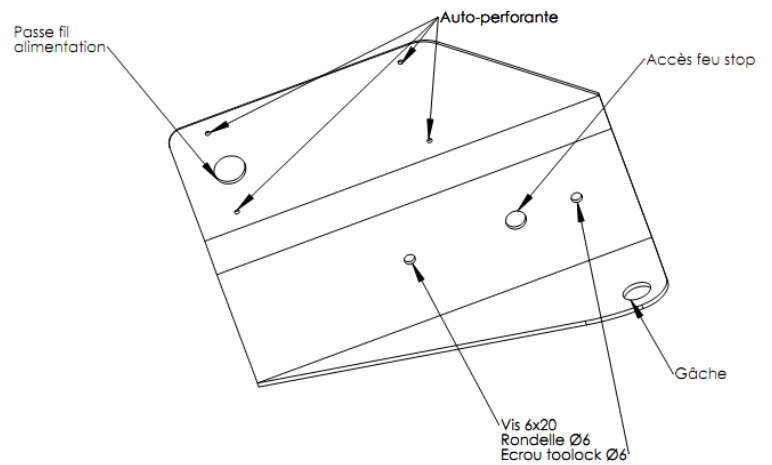

Tél : +41 (0) 76 46 899 63 - Fax : +41 (0) 22 32 000 75

Représentation France

Tél : +33 (0) 4 78 89 67 90

Fax : +33 (0) 4 26 00 78 13

windoor@windoor.com

www.windoor.com

**Pattes de fixation
KANGOO**

KANGOO ARH