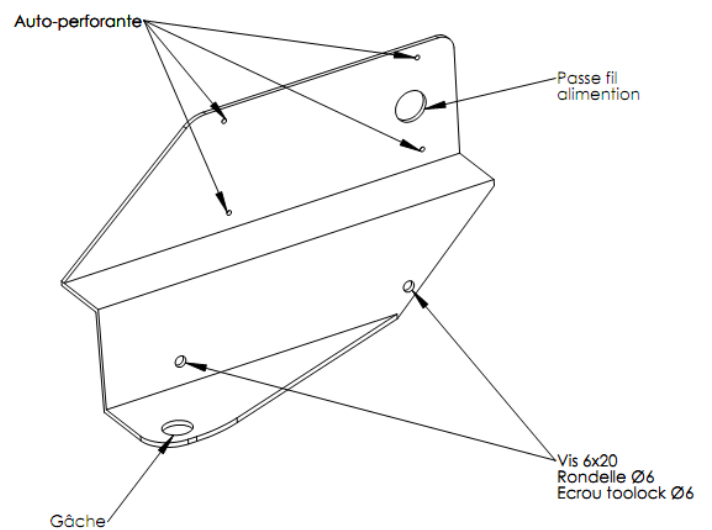

Tél : +41 (0) 76 46 899 63 - Fax : +41 (0) 22 32 000 75

Représentation France

Tél : +33 (0) 4 78 89 67 90

Fax : +33 (0) 4 26 00 78 13

windoor@windoor.com

www.windoor.com

**Pattes de fixation
KANGOO**

KANGOO ARH