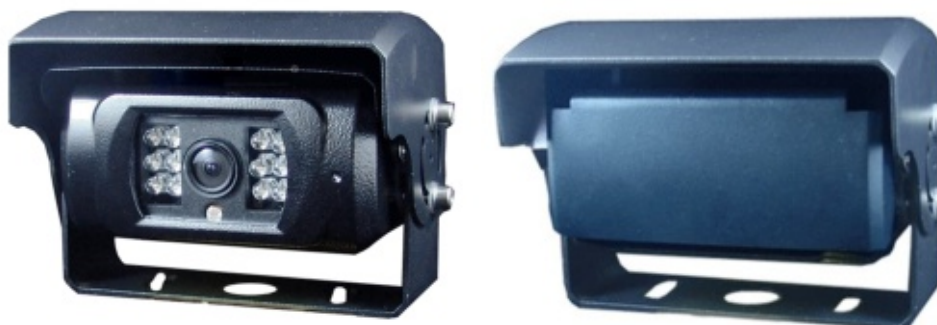

## Caméra couleur à clapet motorisé

Caméra couleur CCD 1/4" auto-chauffante à clapet motorisé. La caméra idéale pour des applications et des environnements plus contraignants.

Caractéristiques techniques

Caméra couleur CCD 1/4" autochauffante à clapet motorisé :

- Système : PAL / NTSC
- Audio et vision de nuit grâce aux leds infrarouges
- Nombre de pixels: 512 x 582 pixels (PAL) / 512 x 492 pixels (NTSC)
- Résolution : 420 lignes TV
- Eclairage minimum : 0 Lux (LED IR en marche)
- Rapport Signal/Bruit : 48dB
- Balance des blancs : automatique
- Consommation : 430mA
- Alimentation : 12 V/DC (par le moniteur)
- Température de fonctionnement : -20°C à + 70°C
- Température de stockage : -40°C à + 85°C
- Taux d'humidité : 95% max
- Angle de vue : 120°
- Optique : f=1.8mm(P) /1.8mm(N) F = 2.5
- Obturation : 1/60(NTSC) / 1/50(PAL) ~ 1/10,000 Secondes
- Indice IP68