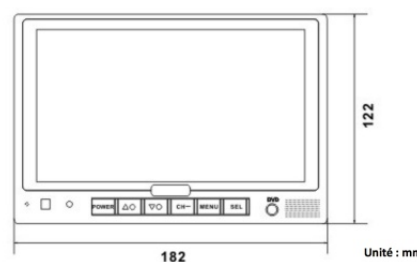

Vue technique

Accessoires

Vis de serrage

Câble alim. caméra

Pied de support

Câble alimentation

Coque écran encastrement

Pare-soleil

Support en U

Télécommande