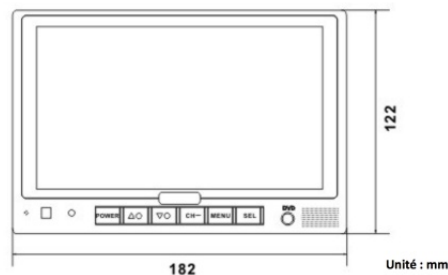

10R - 04 13275

Caractéristiques techniques

Moniteur : écran TFT LCD 7 pouces Réf. CVM-C71

- 175 mm de diagonale avec haut-parleur intégré
- Alimentation 10 à 32 V/DC
- Résistance aux vibrations mécaniques : 10G
- Température de fonctionnement : -20°C à + 70°C
- Taux d'humidité : 90% max
- Rétro-éclairage automatique des touches de l'écran
- Systèmes vidéos : PAL/NTSC
- Image affichée verticalement ou horizontalement
- Contrôle automatique de la luminosité de l'image
- Basculement automatique de l'image sur la caméra de vision arrière quand la marche arrière est enclenchée
- Poids : 600 g

Caméra : couleur CMOS Réf. CVC-CMOS

- Microphone intégré
- Leds infrarouge pour une vision nocturne optimale
- Portée minimum : 10m
- Alimentation 12 V/DC en direct du moniteur
- Consommation : 300 mA
- Résolution : 420 lignes TV
- Température de stockage : -40°C à + 80°C
- Température de fonctionnement : -20°C à + 70°C
- Taux d'humidité : 95% max
- Indice de protection : IP 69K

Vue technique